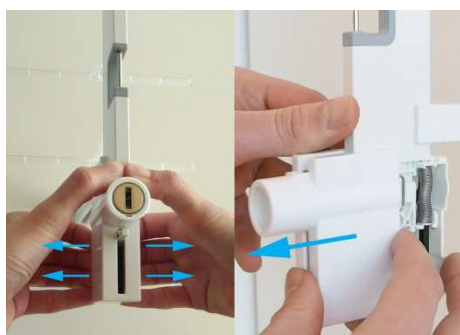

REPLACEMENT SERRURE

Serrure de remplacement avec clé incluse Art # 50686

Benötigte
Werkzeuge:

- Sechskantschlüssel 2 mm
- Schraubenzieher PH1

1. Dévissez la vis en dessous du block serrure,

2. Dévissez la vis en bas de la manette de serrure,

3. Enlevez le petit taquet de la manette de serrure.

4. Enlevez le cache en le glissant. Placez votre pouce au dessus du cache, enlevez les cotés. Glissez le cache en avant.

5. Enlevez le clip en métal.

6. Poussez le serrure légèrement de sorte que la colonne s'ouvre

7. Sortez la serrure en appuyant doucement.

8. Glissez la nouvelle serrure de la façon indiquée dans le block.

9. Remplacez le clip en métal.