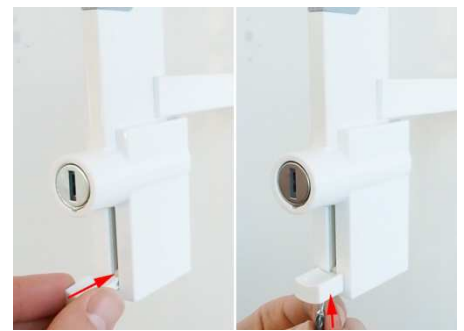

3. Enlevez le petit taquet de la manette de serrure.

4. Enlevez le cache en le glissant. Placez votre pouce au dessus du cache, enlevez les cotés. Glissez le cache en avant.

5. Enlevez le clip en métal.

6. Poussez le serrure légèrement de sorte que la colonne s'ouvre

7. Sortez la serrure en appuyant doucement.

8. Glissez la nouvelle serrure de la façon indiquée dans le block.

9. Remplacez le clip en métal.

10. Remplacez le cache en le glissant à la manière indiquée et fixez le en vissant par dessous. (1/2)

11. Remplacez le cache en le glissant à la manière indiquée et fixez le en vissant par dessous. (2/2)