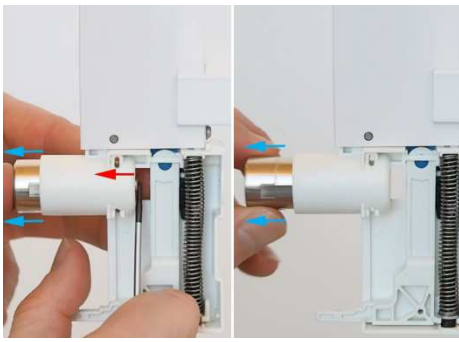

3. Enlevez le petit taquet de la manette de serrure.

4. Enlevez le cache en le glissant. Placez votre pouce au dessus du cache, enlevez les cotés. Glissez le cache en avant.

5. Enlevez le clip en métal.

6. Poussez le serrure légèrement de sorte que la colonne s'ouvre

7. Sortez la serrure en appuyant doucement.

8. Glissez la nouvelle serrure de la façon indiquée dans le block.

9. Remplacez le clip en métal.