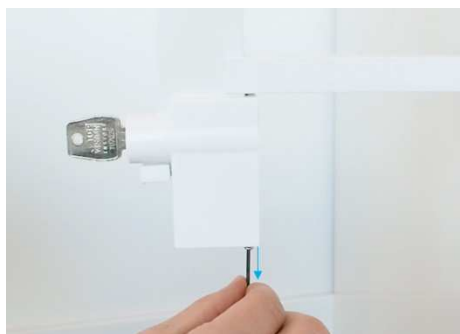

REPLACEMENT SERRURE

Serrure de remplacement avec clé incluse Art # 50686

Benötigte
Werkzeuge:

- Sechskantschlüssel 2 mm
- Schraubenzieher PH1

1. Dévissez la vis en dessous du block serrure,

2. Dévissez la vis en bas de la manette de serrure,

3. Enlevez le petit taquet de la manette de serrure.

4. Enlevez le cache en le glissant. Placez votre pouce au dessus du cache, enlevez les cotés. Glissez le cache en avant.

5. Enlevez le clip en métal.

6. Poussez le serrure légèrement de sorte que la colonne s'ouvre

7. Sortez la serrure en appuyant doucement.

8. Glissez la nouvelle serrure de la façon indiquée dans le block.

9. Remplacez le clip en métal.