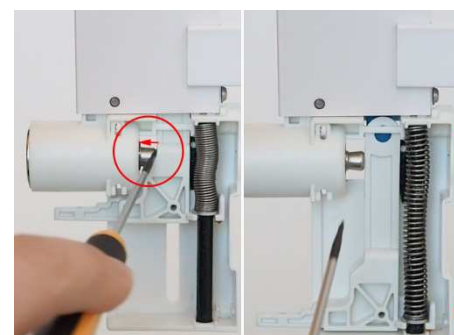

REPLACEMENT SERRURE

Serrure de remplacement avec clé incluse Art # 50686

Benötigte
Werkzeuge:

- Sechskantschlüssel 2 mm
- Schraubenzieher PH1

1. Dévissez la vis en dessous du block serrure,

2. Dévissez la vis en bas de la manette de serrure,

3. Enlevez le petit taquet de la manette de serrure.

4. Enlevez le cache en le glissant. Placez votre pouce au dessus du cache, enlevez les cotés. Glissez le cache en avant.

5. Enlevez le clip en métal.

6. Poussez le serrure légèrement de sorte que la colonne s'ouvre

7. Sortez la serrure en appuyant doucement.

8. Glissez la nouvelle serrure de la façon indiquée dans le block.

9. Remplacez le clip en métal.