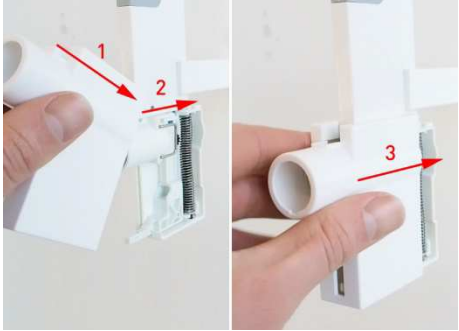

3. Enlevez le petit taquet de la manette de serrure.

4. Enlevez le cache en le glissant. Placez votre pouce au dessus du cache, enlevez les cotés. Glissez le cache en avant.

5. Enlevez le clip en métal.

6. Poussez le serrure légèrement de sorte que la colonne s'ouvre

7. Sortez la serrure en appuyant doucement.

8. Glissez la nouvelle serrure de la façon indiquée dans le block.

9. Remplacez le clip en métal.

10. Remplacez le cache en le glissant à la manière indiquée et fixez le en vissant par dessous. (1/2)

11. Remplacez le cache en le glissant à la manière indiquée et fixez le en vissant par dessous. (2/2)