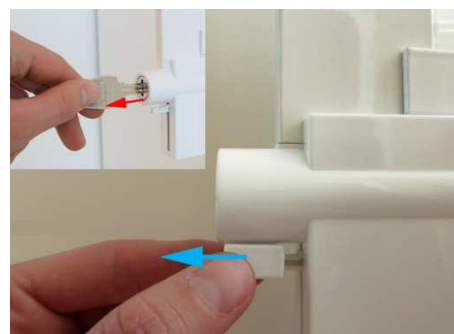

REPLACEMENT SERRURE

Serrure de remplacement avec clé incluse Art # 50686

Benötigte
Werkzeuge:

- Sechskantschlüssel 2 mm
- Schraubenzieher PH1

1. Dévissez la vis en dessous du block serrure,

2. Dévissez la vis en bas de la manette de serrure,

3. Enlevez le petit taquet de la manette de serrure.

4. Enlevez le cache en le glissant. Placez votre pouce au dessus du cache, enlevez les cotés. Glissez le cache en avant.

5. Enlevez le clip en métal.

6. Poussez le serrure légèrement de sorte que la colonne s'ouvre

7. Sortez la serrure en appuyant doucement.

8. Glissez la nouvelle serrure de la façon indiquée dans le block.

9. Remplacez le clip en métal.