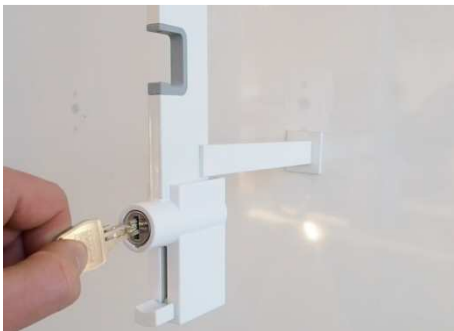

13. La colonne est prête à l'emploi

SAVE THESE INSTRUCTIONS !

MAINTENANCE INSTRUCTIONS

Instructions for cleaning and user maintenance operations:

1. The exterior of a SECURE DISPLAY SYSTEM may only be cleaned with a non-static brush.
2. The SECURE DISPLAY SYSTEM has no user serviceable parts. All malfunctioning or damaged components are to be replaced by a service representative duly authorized by Top Vision Group BV or an official Top Vision dealer.

INTENDED USE

1. The intended use of the Secure Display System is to display eyewear frames and sunglasses.
2. This product is for commercial use only.