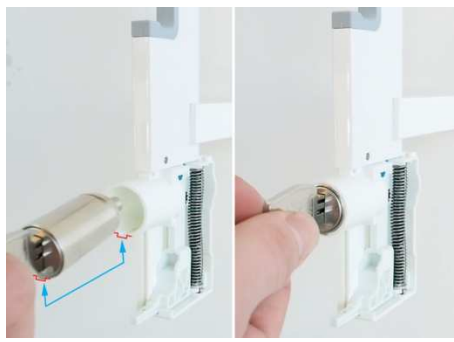

3. Enlevez le petit taquet de la manette de serrure.

4. Enlevez le cache en le glissant. Placez votre pouce au dessus du cache, enlevez les cotés. Glissez le cache en avant.

5. Enlevez le clip en métal.

6. Poussez le serrure légèrement de sorte que la colonne s'ouvre

7. Sortez la serrure en appuyant doucement.

8. Glissez la nouvelle serrure de la façon indiquée dans le block.

9. Remplacez le clip en métal.