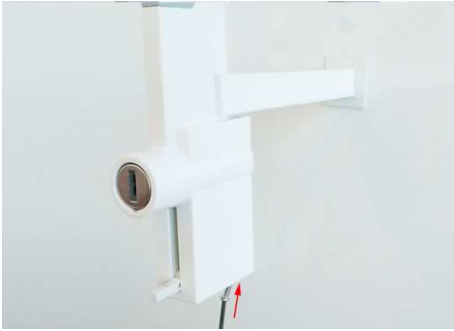

11. Remplacez le cache en le glissant à la manière indiquée et fixez le en vissant par dessous. (2/2)