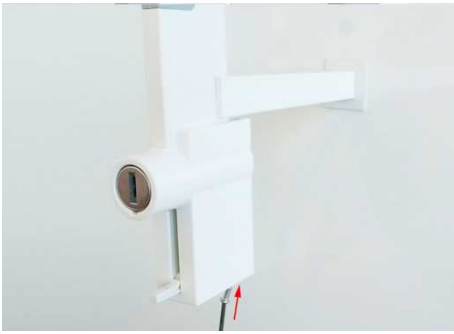

2. Entfernen Sie die Schraube aus dem Boden des Schieberegler

3. Entfernen Sie das Gehäuse.

4. Schieben Sie die Abdeckung des Moduls aus: legen Sie Ihren Daumen über der Abdeckung, die beiden Seiten auseinander zu ziehen und schieben Sie die Abdeckung nach vorne

5. Entfernen Sie die Metallsicherungsring

6. Schieben Sie die Verriegelung ein bisschen aus dem Modul, so dass die Spalte öffnet

7. Schieben Sie das Schloss vorsichtig raus

8. Setzen Sie das neue Schloss so ein, wie gezeigt.

9. Ersetzen Sie den Metallsicherungsring

10. Schieben Sie die Abdeckung zurück, wie gezeigt

11. Befestigen Sie die Abdeckung

12. Setzen Sie den Deckel des Sperrschieber zurück und befestigen Sie es

13. Die Säule ist gebrauchsfertig.