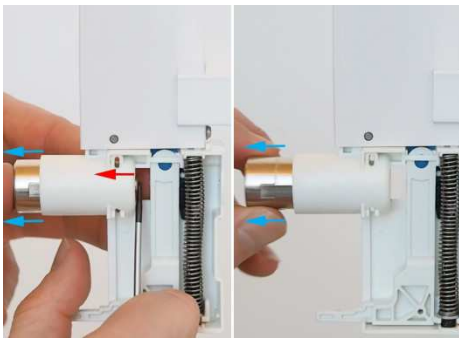

2. Entfernen Sie die Schraube aus dem Boden des Schieberegler

3. Entfernen Sie das Gehäuse.

4. Schieben Sie die Abdeckung des Moduls aus: legen Sie Ihren Daumen über der Abdeckung, die beiden Seiten auseinander zu ziehen und schieben Sie die Abdeckung nach vorne

5. Entfernen Sie die Metallsicherungsring

6. Schieben Sie die Verriegelung ein bisschen aus dem Modul, so dass die Spalte öffnet

7. Schieben Sie das Schloss vorsichtig raus

8. Setzen Sie das neue Schloss so ein, wie gezeigt.