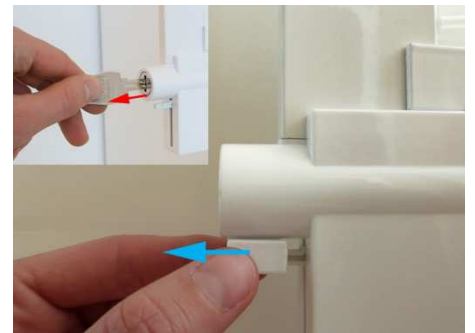

SCHLOSS AUSTAUSCHEN

Extra Alumina Austauschschloss incl. Schlüssel Art # 50686

Benötigte
Werkzeuge:

- Sechskantschlüssel 2 mm
- Schraubenzieher PH1

1. Entfernen Sie die Schraube aus dem Boden des Schloss-Gehäuse

2. Entfernen Sie die Schraube aus dem Boden des Schieberegler

3. Entfernen Sie das Gehäuse.

4. Schieben Sie die Abdeckung des Moduls aus: legen Sie Ihren Daumen über der Abdeckung, die beiden Seiten auseinander zu ziehen und schieben Sie die Abdeckung nach vorne

5. Entfernen Sie die Metallsicherungsring

6. Schieben Sie die Verriegelung ein bisschen aus dem Modul, so dass die Spalte öffnet

7. Schieben Sie das Schloss vorsichtig raus

8. Setzen Sie das neue Schloss so ein, wie gezeigt.