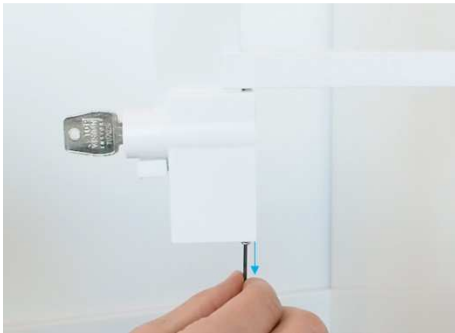

SCHLOSS AUSTAUSCHEN

Extra Alumina Austauschschloss incl. Schlüssel Art # 50686

Benötigte
Werkzeuge:

- Sechskantschlüssel 2 mm
- Schraubenzieher PH1

1. Entfernen Sie die Schraube aus dem Boden des Schloss-Gehäuse

2. Entfernen Sie die Schraube aus dem Boden des Schieberegler

3. Entfernen Sie das Gehäuse.

4. Schieben Sie die Abdeckung des Moduls aus: legen Sie Ihren Daumen über der Abdeckung, die beiden Seiten auseinander zu ziehen und schieben Sie die Abdeckung nach vorne

5. Entfernen Sie die Metallsicherungsring

6. Schieben Sie die Verriegelung ein bisschen aus dem Modul, so dass die Spalte öffnet

7. Schieben Sie das Schloss vorsichtig raus

8. Setzen Sie das neue Schloss so ein, wie gezeigt.