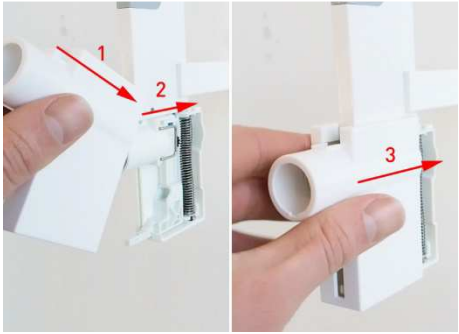

2. Entfernen Sie die Schraube aus dem Boden des Schieberegler

3. Entfernen Sie das Gehäuse.

4. Schieben Sie die Abdeckung des Moduls aus: legen Sie Ihren Daumen über der Abdeckung, die beiden Seiten auseinander zu ziehen und schieben Sie die Abdeckung nach vorne

5. Entfernen Sie die Metallsicherungsring

6. Schieben Sie die Verriegelung ein bisschen aus dem Modul, so dass die Spalte öffnet

7. Schieben Sie das Schloss vorsichtig raus

8. Setzen Sie das neue Schloss so ein, wie gezeigt.

9. Ersetzen Sie den Metallsicherungsring

10. Schieben Sie die Abdeckung zurück, wie gezeigt

11. Befestigen Sie die Abdeckung

12. Setzen Sie den Deckel des Sperrschieber zurück und befestigen Sie es

13. Die Säule ist gebrauchsfertig.