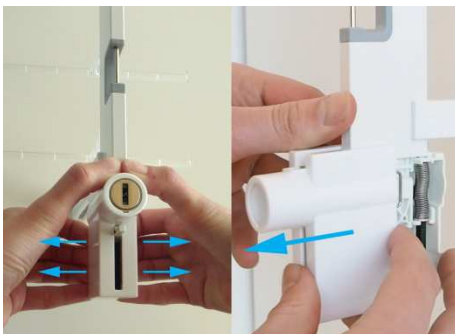

SCHLOSS AUSTAUSCHEN

Extra Alumina Austauschschloss incl. Schlüssel Art # 50686

Benötigte
Werkzeuge:

- Sechskantschlüssel 2 mm
- Schraubenzieher PH1

1. Entfernen Sie die Schraube aus dem Boden des Schloss-Gehäuse

2. Entfernen Sie die Schraube aus dem Boden des Schieberegler

3. Entfernen Sie das Gehäuse.

4. Schieben Sie die Abdeckung des Moduls aus: legen Sie Ihren Daumen über der Abdeckung, die beiden Seiten auseinander zu ziehen und schieben Sie die Abdeckung nach vorne

5. Entfernen Sie die Metallsicherungsring

6. Schieben Sie die Verriegelung ein bisschen aus dem Modul, so dass die Spalte öffnet

7. Schieben Sie das Schloss vorsichtig raus

8. Setzen Sie das neue Schloss so ein, wie gezeigt.