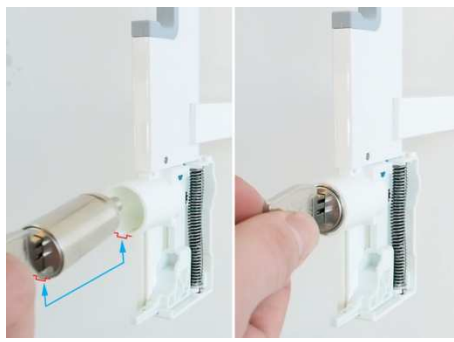

2. Entfernen Sie die Schraube aus dem Boden des Schieberegler

3. Entfernen Sie das Gehäuse.

4. Schieben Sie die Abdeckung des Moduls aus: legen Sie Ihren Daumen über der Abdeckung, die beiden Seiten auseinander zu ziehen und schieben Sie die Abdeckung nach vorne

5. Entfernen Sie die Metallsicherungsring

6. Schieben Sie die Verriegelung ein bisschen aus dem Modul, so dass die Spalte öffnet

7. Schieben Sie das Schloss vorsichtig raus

8. Setzen Sie das neue Schloss so ein, wie gezeigt.

9. Ersetzen Sie den Metallsicherungsring

10. Schieben Sie die Abdeckung zurück, wie gezeigt

11. Befestigen Sie die Abdeckung

12. Setzen Sie den Deckel des Sperrschieber zurück und befestigen Sie es

13. Die Säule ist gebrauchsfertig.