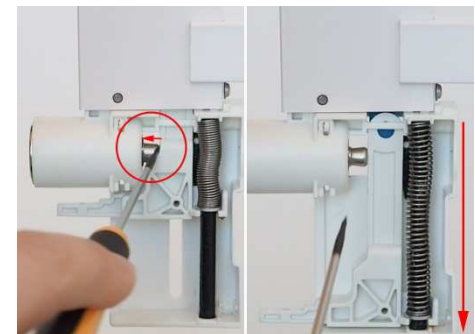

2. Entfernen Sie die Schraube aus dem Boden des Schieberegler

3. Entfernen Sie das Gehäuse.

4. Schieben Sie die Abdeckung des Moduls aus: legen Sie Ihren Daumen über der Abdeckung, die beiden Seiten auseinander zu ziehen und schieben Sie die Abdeckung nach vorne

5. Entfernen Sie die Metallsicherungsring

6. Schieben Sie die Verriegelung ein bisschen aus dem Modul, so dass die Spalte öffnet

7. Schieben Sie das Schloss vorsichtig raus

8. Setzen Sie das neue Schloss so ein, wie gezeigt.

9. Ersetzen Sie den Metallsicherungsring

10. Schieben Sie die Abdeckung zurück, wie gezeigt

11. Befestigen Sie die Abdeckung

12. Setzen Sie den Deckel des Sperrschieber zurück und befestigen Sie es

13. Die Säule ist gebrauchsfertig.