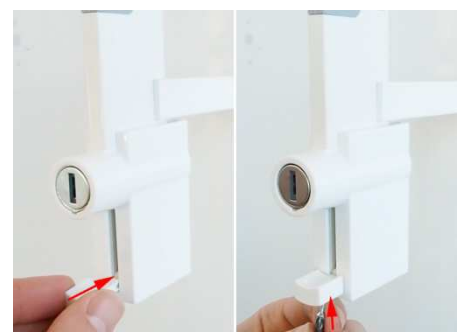

2. Entfernen Sie die Schraube aus dem Boden des Schieberegler

3. Entfernen Sie das Gehäuse.

4. Schieben Sie die Abdeckung des Moduls aus: legen Sie Ihren Daumen über der Abdeckung, die beiden Seiten auseinander zu ziehen und schieben Sie die Abdeckung nach vorne

5. Entfernen Sie die Metallsicherungsring

6. Schieben Sie die Verriegelung ein bisschen aus dem Modul, so dass die Spalte öffnet

7. Schieben Sie das Schloss vorsichtig raus

8. Setzen Sie das neue Schloss so ein, wie gezeigt.

9. Ersetzen Sie den Metallsicherungsring

10. Schieben Sie die Abdeckung zurück, wie gezeigt

11. Befestigen Sie die Abdeckung

12. Setzen Sie den Deckel des Sperrschieber zurück und befestigen Sie es

13. Die Säule ist gebrauchsfertig.